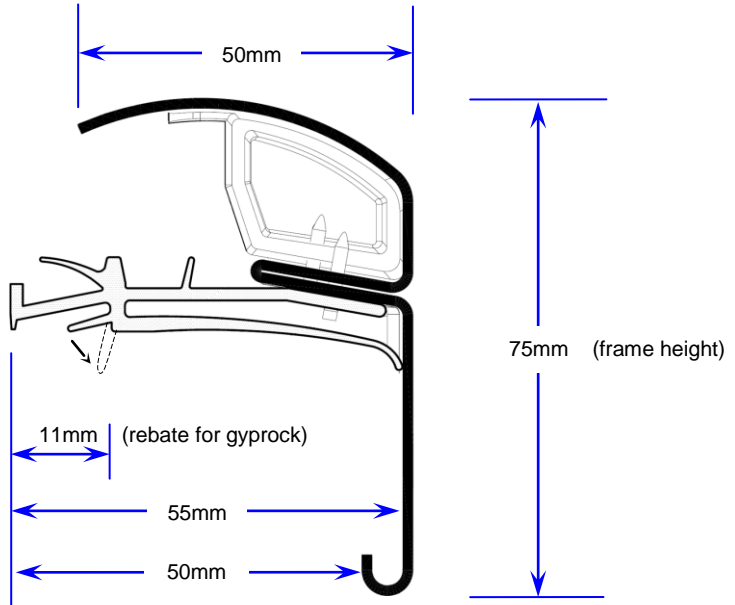

Inner throat dimension:

FCM 1430 =	368 mm x	775 mm
FCM 2222 =	572 mm x	572 mm
FCM 2230 =	572 mm x	775 mm
FCM 2234 =	572 mm x	876 mm
FCM 2246 =	572 mm x	1181 mm
FCM 2270 =	572 mm x	1790 mm
FCM 3030 =	775 mm x	775 mm
FCM 3046 =	775 mm x	1181 mm
FCM 3434 =	876 mm x	876 mm
FCM 4646 =	1181 mm x	1181 mm

Overall throat dimension:

FCM 1430 =	472 mm x	879 mm
FCM 2222 =	676 mm x	676 mm
FCM 2230 =	676 mm x	879 mm
FCM 2234 =	676 mm x	981 mm
FCM 2246 =	676 mm x	1286 mm
FCM 2270 =	676 mm x	1895 mm
FCM 3030 =	879 mm x	879 mm
FCM 3046 =	879 mm x	1286 mm
FCM 3434 =	981 mm x	981 mm
FCM 4646 =	1286 mm x	1286 mm

Overall frame dimension:

FCM 1430 =	485 mm x	892 mm
FCM 2222 =	689 mm x	689 mm
FCM 2230 =	689 mm x	892 mm
FCM 2234 =	689 mm x	994 mm
FCM 2246 =	689 mm x	1299 mm
FCM 2270 =	689 mm x	2908 mm
FCM 3030 =	892 mm x	892 mm
FCM 3046 =	892 mm x	1299 mm
FCM 3434 =	994 mm x	994 mm
FCM 4646 =	1299 mm x	1299 mm

- 'A' measurement:
- FCM 1430 = 390 mm x 797 mm
 - FCM 2222 = 594 mm x 594 mm
 - FCM 2230 = 594 mm x 797 mm
 - FCM 2234 = 594 mm x 899 mm
 - FCM 2246 = 594 mm x 1203 mm
 - FCM 2270 = 594 mm x 1814 mm
 - FCM 3030 = 797 mm x 797 mm
 - FCM 3046 = 797 mm x 1203 mm
 - FCM 3434 = 899 mm x 899 mm
 - FCM 4646 = 1203 mm x 1203 mm